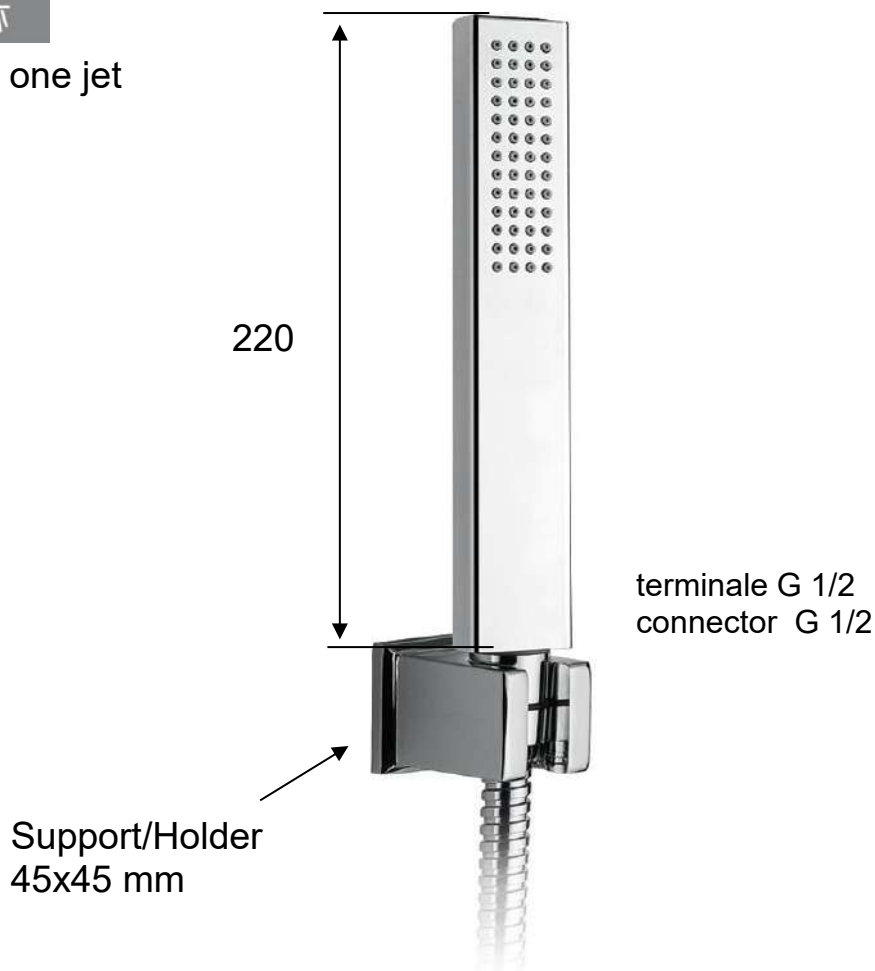

Set Doccia | Shower Set -
Art. SET40355055

monogetto / one jet

MATERIALI / MATERIALS

OTTONE CROMATO / CHROME PLATED BRASS

CROMATURA / CHROME PLATING

UNI EN 248

Pentagono rubinetterie srl

Via Luigi Galvani 8 25064 Gussago BS - Italy - info@pentagonosrl.it - www.pentagonosrl.it