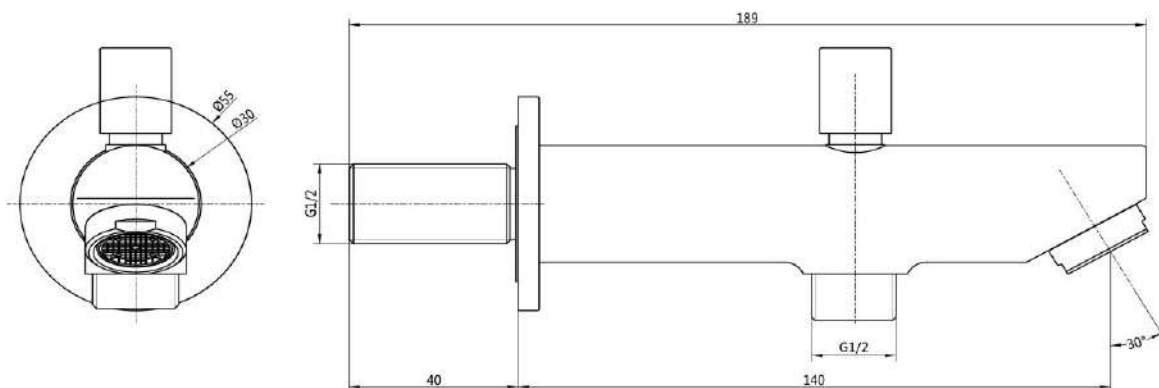

ARE24X1

**MATERIALI / MATERIALS**

OTTONE CROMATO / CHROME PLATED BRASS

**CROMATURA / CHROME PLATING**

UNI EN 248

**Pentagono rubinetterie srl**

Via Luigi Galvani 8 25064 Gussago BS - Italy - info@pentagonosrl.it - www.pentagonosrl.it