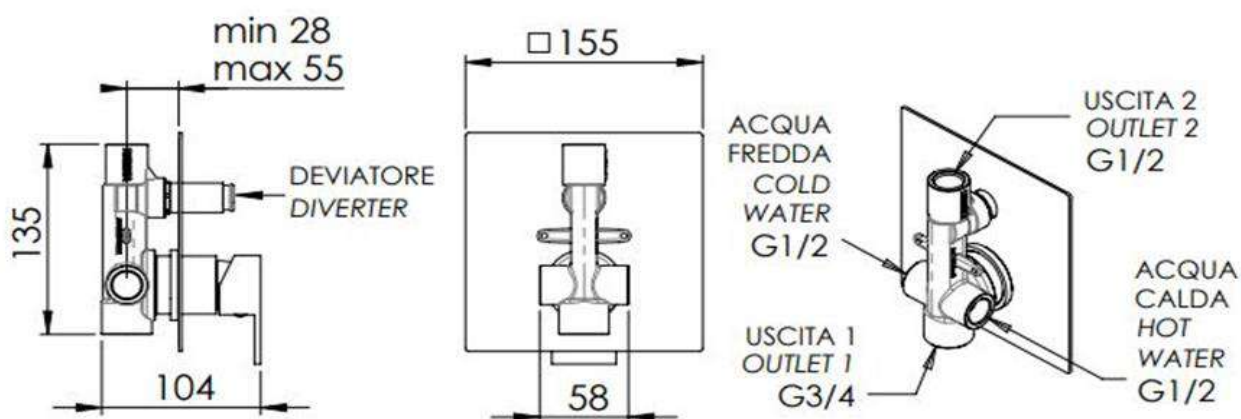

Serie Artefatto.2 Art. 112AB1001CH1A

← 180x120

**MATERIALI / MATERIALS**

OTTONE CROMATO / CHROME PLATED BRASS

**CROMATURA / CHROME PLATING**

UNI EN 248

**Pentagono rubinetterie srl**