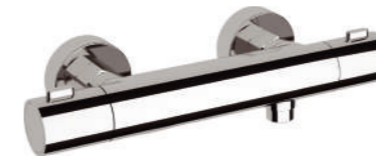

PENTAGONO
RUBINETTERIE

TE1000C
MISCELATORE TERMOSTATICO
DOCCIA INCASSO 1/2
CON RUBINETTO
CONCEALED THERMOSTATIC
SHOWER MIXER 1/2
WITH TAP

TE1001C
MISCELATORE TERMOSTATICO
DOCCIA INCASSO CON
DEVIATORE, 2 VIE
CONCEALED THERMOSTATIC
SHOWER MIXER WITH
DIVERTER, 2 WAYS

MISCELATORE TERMOSTATICO
DOCCIA INCASSO CON DEVIATORE
CONCEALED THERMOSTATIC
SHOWER MIXER WITH DIVERTER

TE1201
2 VIE
2 WAYS

TE1301
3 VIE
3 WAYS

TE1003
MISCELATORE TERMOSTATICO DOCCIA
ESTERNO SENZA KIT DOCCIA
EXTERNAL THERMOSTATIC SHOWER
MIXER WITHOUT SHOWER SET

TE1003M
MISCELATORE TERMOSTATICO DOCCIA
ESTERNO SENZA KIT DOCCIA
EXTERNAL THERMOSTATIC SHOWER
MIXER WITHOUT SHOWER SET

MISCELATORE TERMOSTATICO ESTERNO DOCCIA
PER COLONNA, CON DEVIATORE
EXTERNAL THERMOSTATIC SHOWER MIXER
WITH DIVERTER FOR SHOWER COLUMN