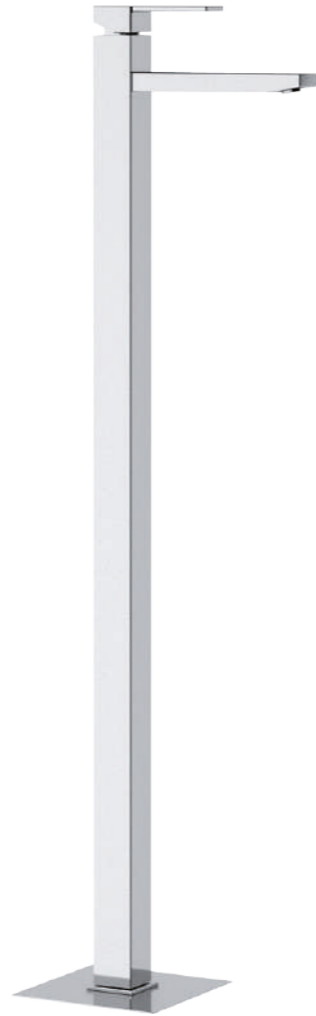

PENTAGONO
RUBINETTERIE

RIFLESSO.2 SERIES

Bagno | Minimal

Progetto, scopo e attività creativa. Regolarità che racchiude una simmetria perfetta e forma ricca di figure geometriche semplici. Il tutto con volumi minimi, design elegante e raffinato. Serie con cartuccia da 25 mm.

112LE1001QCH1C
MISCELATORE INCASSO
DOCCIA CON DEVIATORE
CERAMICO **COMPLETO**
CONCEALED SHOWER
MIXER WITH CERAMIC
DIVERTER COMPLETE

104CO1001MOS
SOLO CORPO DA INCASSO
CONCEALED BODY ONLY

112LEX1001Q
SOLO PARTI ESTERNE
EXPOSED PARTS ONLY

MISCELATORE VASCA ESTERNO
SINGLE LEVER BATH MIXER

112LE2000CH1C
COMPLETO CON KIT DOCCIA
WITH SHOWER SET **COMPLETE**

112LE2015CH1C
SENZA KIT DOCCIA
WITHOUT SHOWER SET

112LE2800CH1C
MISCELATORE VASCA
A PAVIMENTO
COMPLETO H.85 CM
SINGLE LEVER BATH MIXER
FLOOR MOUNTING
COMPLETE H. 85 CM

112LE3007CH1C
MISCELATORE LAVABO
A PAVIMENTO
SENZA SCARICO H. 95 CM
SINGLE LEVER BASIN
MIXER FLOOR MOUNTING
H.95 CM **WITHOUT POP-UP**

MISCELATORE BIDET
SINGLE LEVER BIDET MIXER

112LE4001CH1B
CON SCARICO "CLICK-CLACK"
WITH "CLICK-CLACK" WASTE