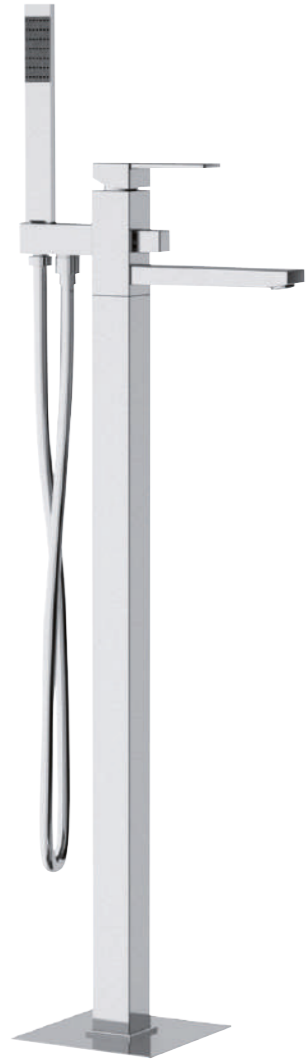

PENTAGONO
RUBINETTERIE

RIFLESSO.2 SERIES

Bagno | Minimal

Progetto, scopo e attività creativa. Regolarità che racchiude una simmetria perfetta e forma ricca di figure geometriche semplici. Il tutto con volumi minimi, design elegante e raffinato. Serie con cartuccia da 25 mm.

112LEX1000
SOLO PARTI ESTERNE
EXPOSED PARTS ONLY

112LE1001CH1A
MISCELATORE INCASSO
DOCCIA CON DEVIATORE
"PUSH" **COMPLETO**
CONCEALED SHOWER
MIXER WITH "PUSH"
DIVERTER COMPLETE

106CO1001MOS
SOLO CORPO DA INCASSO
CONCEALED BODY ONLY

112LE1001QCH1C
MISCELATORE INCASSO
DOCCIA CON DEVIATORE
CERAMICO **COMPLETO**
CONCEALED SHOWER
MIXER WITH CERAMIC
DIVERTER COMPLETE

104CO1001MOS
SOLO CORPO DA INCASSO
CONCEALED BODY ONLY

112LEX1001Q
SOLO PARTI ESTERNE
EXPOSED PARTS ONLY

MISCELATORE VASCA ESTERNO
SINGLE LEVER BATH MIXER

112LE2000CH1C
COMPLETO CON KIT DOCCIA
WITH SHOWER SET **COMPLETE**

112LE2015CH1C
SENZA KIT DOCCIA
WITHOUT SHOWER SET

112LE2800CH1C
MISCELATORE VASCA
A PAVIMENTO
COMPLETO H.85 CM
SINGLE LEVER BATH MIXER
FLOOR MOUNTING
COMPLETE H. 85 CM