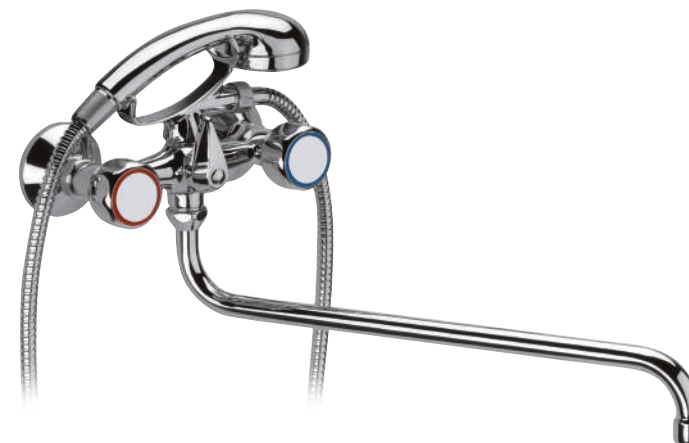

PENTAGONO
RUBINETTERIE

QUADRA SERIES

Bagno | Classic

Linea classica e tradizionale nel rispetto della qualità. Il rubinetto per definizione, proposto in varie soluzioni per esaltarne la versatilità. Serie con vitone 1/2" bagno d'olio.

Classic and traditional range in the respect of the quality. The faucet by definition, proposed in different solutions to enhance the versatility. Serie with normal valve 1/2".

FINITURE DISPONIBILI
AVAILABLE FINISHING

GRUPPO DOCCIA ESTERNO
EXTERNAL SHOWER MIXER

320M1002CH1C
COMPLETO CON KIT DOCCIA
WITH SHOWER SET COMPLETE

320M1003CH1C
SENZA KIT DOCCIA
WITHOUT SHOWER SET

320M2002CH1C
GRUPPO VASCA ATTACCO 3/4
BATH MIXER WITH 3/4
CONNECTION

320M2000CH1C
GRUPPO VASCA
COMPLETO CON KIT DOCCIA
BATH MIXER WITH SHOWER
SET COMPLETE

320M2001CH1C
GRUPPO VASCA CON DOCCIA
E CANNA "S" CM 35
BATH MIXER WITH HANDSHOWER
SET AND "S" SPOUT CM 35

MONOFORO BIDET
ONE-HOLE BIDET MIXER