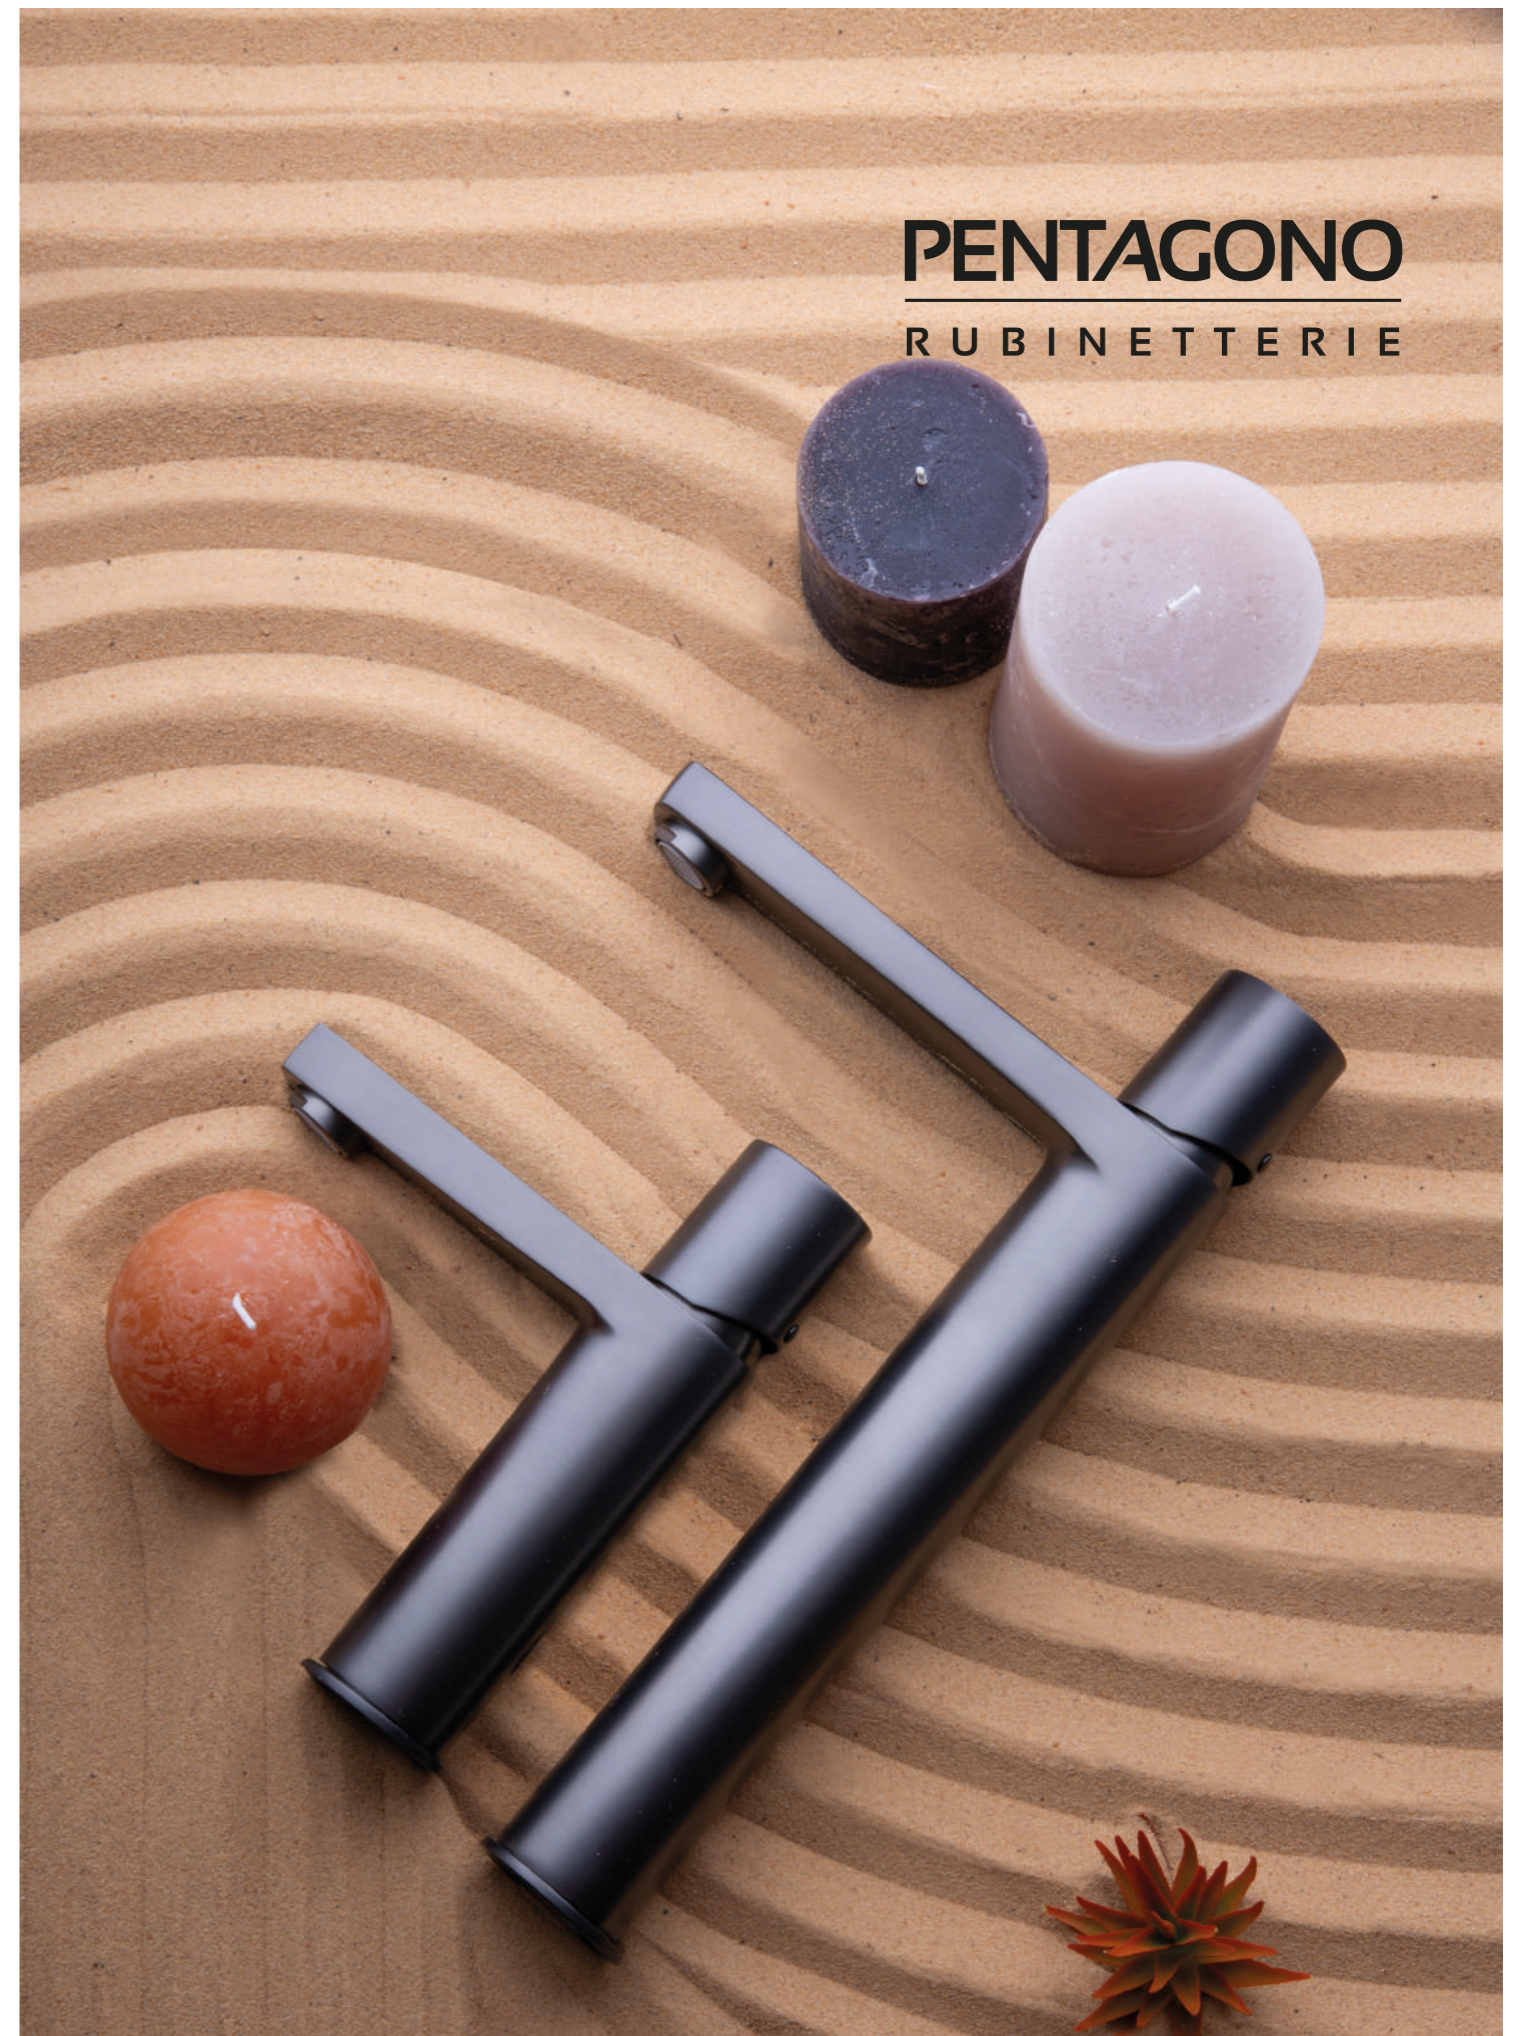

CHIRO SERIES

Bagno | Design

Tonda, delicata, morbida ed essenziale nelle forme, ma dallo spirito determinato e volitivo. Design fresco e moderno per uno stile minimalista. Linea disponibile anche con leve colorate e finiture di pregio per adattarla alle più svariate esigenze d'arredo. Sempre al passo..... Serie con cartuccia da 35 mm.

Round, delicate, soft and essential in its forms, but with a determined and strong-willed spirit. Fresh and modern design for a minimalist style. Line also available with colored levers and fine finishes in order to adapt to the most varied furnishing requirements. Always in step..... Serie with cartridge 35 mm.

FINITURE DISPONIBILI AVAILABLE FINISHING