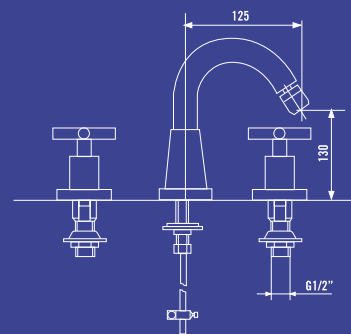

Art 240X2650CH1C

Gruppo bordo vasca 5 fori con deviatore
Bathtub set 5 holes with diverter

SERIE TUBLER

- NON DISPONIBILE PER IL
MERCATO TEDESCO

- NOT AVAILABLE FOR
GERMAN MARKET

Interamente in ottone
Completly made of brass

Art AST7004040

Saliscendi completo
in ottone cm. 60
*Sliding rail complete
made of brass cm. 60*

Art 240X2000CH1C

Gruppo vasca
con doccia duplex
*Bathtub unit
with handshower set*

Art 240X2015CH1C

Gruppo vasca
senza kit doccia
*Bathtub unit
without handshower set*

*Bidet mixer set with automatic
pop-up waste 1" 1/4*

Art 240X4011CH1C

Batteria bidet con
scarico automatico 1" 1/4

*Bidet mixer set with
automatic pop-up waste 1" 1/4*

SERIE TUBLER

Art. 240X2000CH1C

Art. 240X1002CH1C

Art. 240X3008CH1C

Art. 240X3021CH1B

Art. 240X3011CH1C

Art. 240X4021CH1B

Art. 240X6000CH1B

Art. 240X4001CH1C

Art. 240X4011CH1C