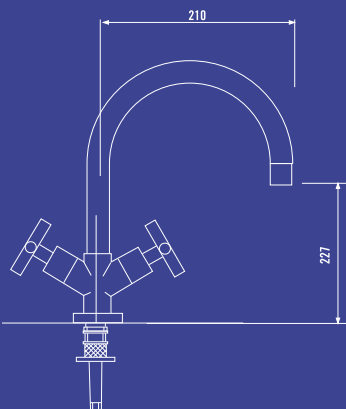

Art 240X2650CH1C

Gruppo bordo vasca 5 fori con deviatore
Bathtub set 5 holes with diverter

SERIE TUBLER

- NON DISPONIBILE PER IL
MERCATO TEDESCO

- NOT AVAILABLE FOR
GERMAN MARKET

Interamente in ottone
Completly made of brass

Art AST7004040

Saliscendi completo
in ottone cm. 60
*Sliding rail complete
made of brass cm. 60*

Art 240X2000CH1C

Gruppo vasca
con doccia duplex
*Bathtub unit
with handshower set*

Art 240X2015CH1C

Gruppo vasca
senza kit doccia
*Bathtub unit
without handshower set*

*Bidet mixer set with automatic
pop-up waste 1" 1/4*

Art 240X4011CH1C

Batteria bidet con
scarico automatico 1" 1/4

*Bidet mixer set with
automatic pop-up waste 1" 1/4*

SERIE TUBLER

Art. 240X2000CH1C

Art. 240X1002CH1C

Art. 240X3008CH1C

Art. 240X3021CH1B

Art. 240X3011CH1C

Art. 240X4021CH1B

Art. 240X6000CH1B

Art. 240X4001CH1C

Art. 240X4011CH1C