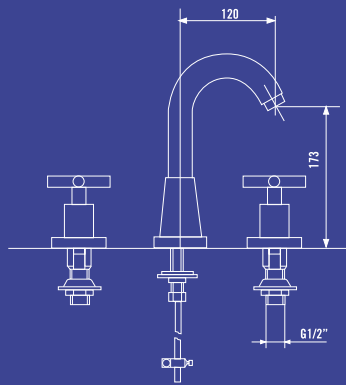

Art 240X2650CH1C

Gruppo bordo vasca 5 fori con deviatore
Bathtub set 5 holes with diverter

SERIE TUBLER

- NON DISPONIBILE PER IL
MERCATO TEDESCO

- NOT AVAILABLE FOR
GERMAN MARKET

Interamente in ottone
Completly made of brass

Art 240X6000CH1B

Gruppo lavello monoforo canna alta

One-hole sink mixer with swivel spout long type

SERIE TUBLER

- NON DISPONIBILE PER IL
MERCATO TEDESCO

- NOT AVAILABLE FOR
GERMAN MARKET

Art 240X4001CH1C

Batteria bidet con scarico
automatico 1" 1/4

*Bidet mixer set with automatic
pop-up waste 1" 1/4*

Art 240X4011CH1C

Batteria bidet con
scarico automatico 1" 1/4

*Bidet mixer set with
automatic pop-up waste 1" 1/4*

SERIE TUBLER

Art. 240X2000CH1C

Art. 240X1002CH1C

Art. 240X3008CH1C

Art. 240X3021CH1B

Art. 240X3011CH1C

Art. 240X4021CH1B

Art. 240X6000CH1B

Art. 240X4001CH1C

Art. 240X4011CH1C