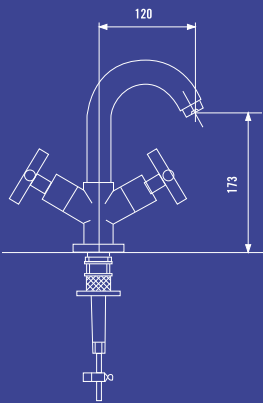

Art 240X2650CH1C

Gruppo bordo vasca 5 fori con deviatore
Bathtub set 5 holes with diverter

SERIE TUBLER

- NON DISPONIBILE PER IL
MERCATO TEDESCO

- NOT AVAILABLE FOR
GERMAN MARKET

Interamente in ottone
Completly made of brass

Art 240X6000CH1B

Gruppo lavello monoforo canna alta

One-hole sink mixer with swivel spout long type

SERIE TUBLER

- NON DISPONIBILE PER IL
MERCATO TEDESCO

- NOT AVAILABLE FOR
GERMAN MARKET

Art 240X4001CH1C

Batteria bidet con scarico
automatico 1" 1/4

*Bidet mixer set with automatic
pop-up waste 1" 1/4*

Art 240X4011CH1C

Batteria bidet con
scarico automatico 1" 1/4

*Bidet mixer set with
automatic pop-up waste 1" 1/4*

SERIE TUBLER

Art. 240X2000CH1C

Art. 240X1002CH1C

Art. 240X3008CH1C

Art. 240X3021CH1B

Art. 240X3011CH1C

Art. 240X4021CH1B

Art. 240X6000CH1B

Art. 240X4001CH1C

Art. 240X4011CH1C