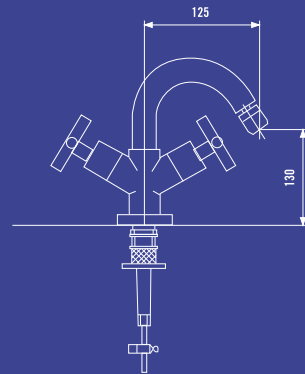

Art 240X2650CH1C

Gruppo bordo vasca 5 fori con deviatore
Bathtub set 5 holes with diverter

SERIE TUBLER

- NON DISPONIBILE PER IL
MERCATO TEDESCO

- NOT AVAILABLE FOR
GERMAN MARKET

Interamente in ottone
Completly made of brass

Art 240X6000CH1B

Gruppo lavello monoforo canna alta

One-hole sink mixer with swivel spout long type

SERIE TUBLER

- NON DISPONIBILE PER IL
MERCATO TEDESCO

- NOT AVAILABLE FOR
GERMAN MARKET

Art 240X4001CH1C

Batteria bidet con scarico
automatico 1" 1/4

*Bidet mixer set with automatic
pop-up waste 1" 1/4*

Art 240X4011CH1C

Batteria bidet con
scarico automatico 1" 1/4

*Bidet mixer set with
automatic pop-up waste 1" 1/4*

SERIE TUBLER

Art. 240X2000CH1C

Art. 240X1002CH1C

Art. 240X3008CH1C

Art. 240X3021CH1B

Art. 240X3011CH1C

Art. 240X4021CH1B

Art. 240X6000CH1B

Art. 240X4001CH1C

Art. 240X4011CH1C