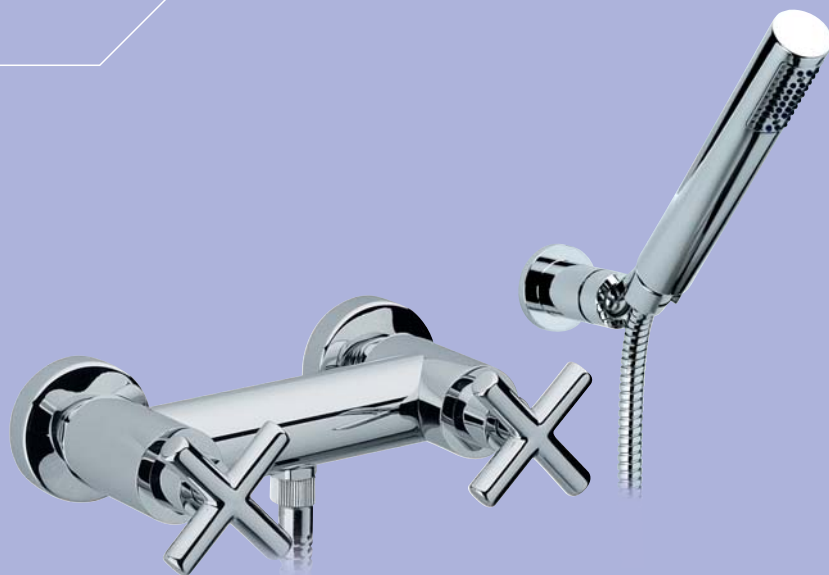

Rubinetto incasso 1/2
Built-in stop cock 1/2

Art 240X1002CH1C

Gruppo doccia esterno completo
External shower mixer with handshower set

Art 240X1003CH1C

Gruppo doccia esterno senza kit doccia
External shower mixer without handshower set

Art 240X2650CH1C

Gruppo bordo vasca 5 fori con deviatore
Bathtub set 5 holes with diverter

SERIE TUBLER

- NON DISPONIBILE PER IL
MERCATO TEDESCO

- NOT AVAILABLE FOR
GERMAN MARKET

Interamente in ottone
Completly made of brass

Art AST7004040

Saliscendi completo
in ottone cm. 60
*Sliding rail complete
made of brass cm. 60*

Art 240X2000CH1C

Gruppo vasca
con doccia duplex
*Bathtub unit
with handshower set*

Art 240X2015CH1C

Gruppo vasca
senza kit doccia
*Bathtub unit
without handshower set*

Art 240X6000CH1B

Gruppo lavello monoforo canna alta

One-hole sink mixer with swivel spout long type

SERIE TUBLER

- NON DISPONIBILE PER IL
MERCATO TEDESCO

- NOT AVAILABLE FOR
GERMAN MARKET

Art 240X4001CH1C

Batteria bidet con scarico
automatico 1" 1/4