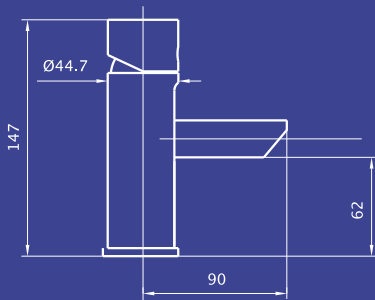

Art 109H4001CH1B

Mixer monocomando per bidet con scarico automatico 1"1/4

Single lever bidet mixer with automatic pop-up waste 1"1/4

SERIE TRATTO

Art. 109H3001CH1B

Art. 109H1004CH1C

Art. 109H1002CH1C

Art. 109H4001CH1B