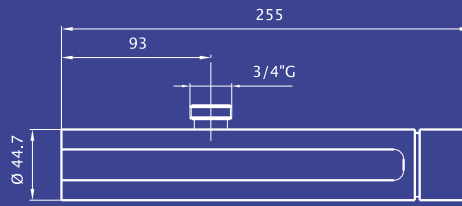

Art 109H4001CH1B

Mixer monocomando per bidet con scarico automatico 1"1/4

Single lever bidet mixer with automatic pop-up waste 1"1/4

SERIE TRATTO

Art. 109H3001CH1B

Art. 109H1004CH1C

Art. 109H1002CH1C

Art. 109H4001CH1B