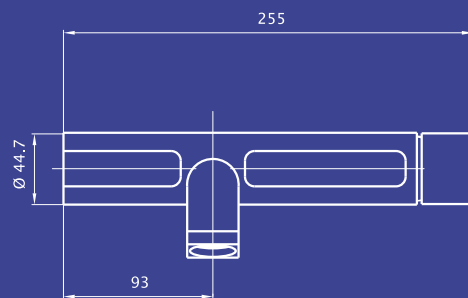

Art 109H4001CH1B

Mixer monocomando per bidet con scarico automatico 1"1/4

Single lever bidet mixer with automatic pop-up waste 1"1/4

SERIE TRATTO

Art. 109H3001CH1B

Art. 109H1004CH1C

Art. 109H1002CH1C

Art. 109H4001CH1B