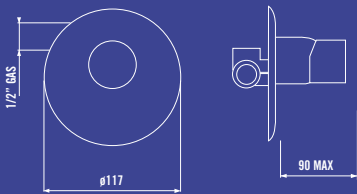

Art. 109H1000CH1C