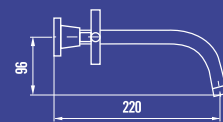

Art. 109H3008CH1B