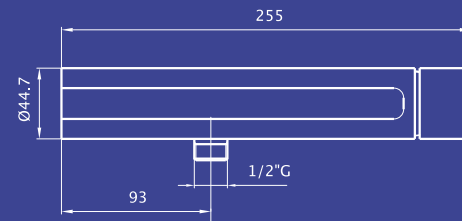

Art 109H4001CH1B

Mixer monocomando per bidet con scarico automatico 1"1/4

Single lever bidet mixer with automatic pop-up waste 1"1/4

SERIE TRATTO

Art. 109H3001CH1B

Art. 109H1004CH1C

Art. 109H1002CH1C

Art. 109H4001CH1B