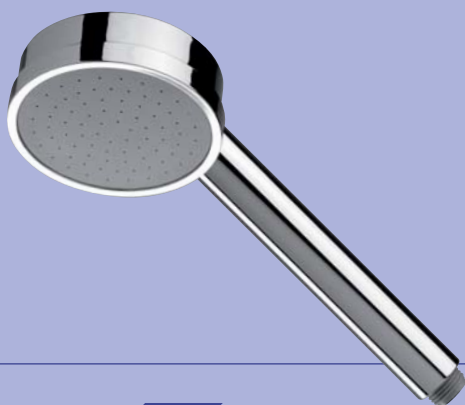

Art 4061

Doccetta monogetto anticalcare
One-jet shower anti-limestone

Art 4065

Doccetta monogetto anticalcare
"Alta Qualità" Ø 100 mm.
*One-jet shower anti-limestone
"High Quality" Ø 100 mm.*

Art 4070

Doccetta quattro getti anticalcare
"Alta Qualità"
*Four-jets shower anti-limestone
"High Quality"*