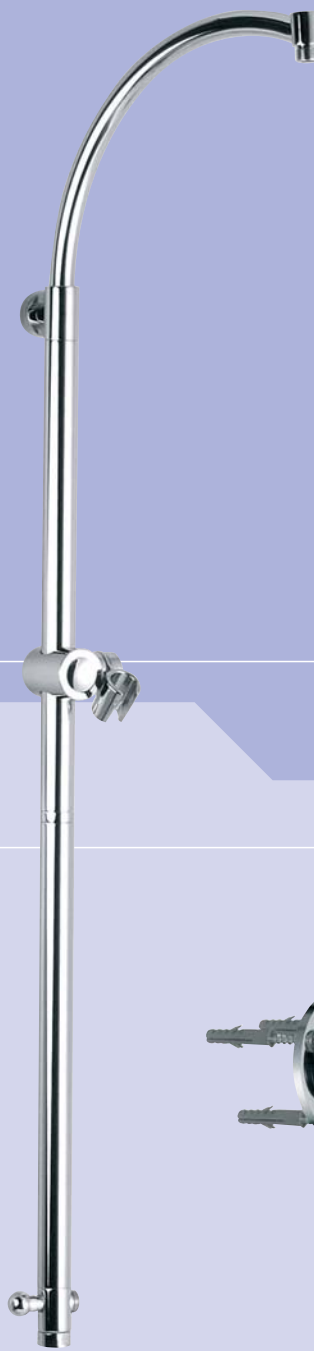

*Swiveling bridge brass
shower column height
120 cm. simple*

Art 2581TD

Colonna doccia a ponte in ottone regolabile in altezza da mm 750 a mm 1030 completa con deviatore e supporto

Adjustable bridge brass shower column height from mm 750 to mm 1030 complete with diverter and support

Art 2584TD

Colonna doccia a ponte in ottone h. 120 cm con deviatore e supporto

Bridge brass shower column height 120 cm. with diverter and support

Art 2585TD

Colonna doccia a ponte girevole ottone h. 120 cm con deviatore e supporto