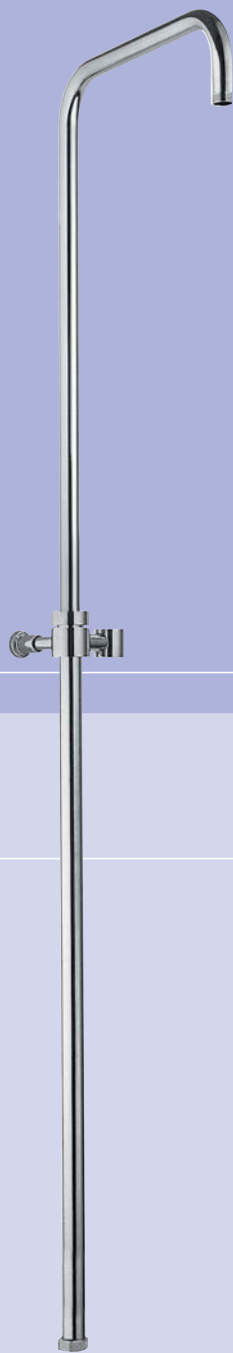

Doccia minimalista "in ottone"
autopulente
*Round shower "completely made
of brass" self cleaning*

Art 4050

Doccia quadrata
Square shower

Art 4050 OT

Doccia quadrata "in ottone"
*Square shower "completely
made of brass"*

Art 2496/C

Doccia quattro getti anticalcare
Four-jets shower anti-limestone

Art 2496/D

Doccia quattro getti anticalcare
Four-jets shower anti-limestone

Art 2497

Doccia cinque getti anticalcare
Five-jets shower anti-limestone

*Flat shower head
antilimestone Ø 240*

Art 2665

Soffione a pioggia
Ø 240 anticalcare

*Shower head
anti-limestone Ø 240*

Art 2635

Soffione doccia anticalcare in **ABS cromato**
ovale 304x204 con raccordo "Alta Qualità"

*ABS shower head antilimestone oval 304x204
with brass swivel "High Quality"*

Art 2670

Soffione doccia anticalcare
cromo-satinato ø 230

*Shower head antilimestone
chrome-satin ø 230*

Art 2581T

Colonna doccia a ponte
in ottone regolabile in altezza
da mm 750 a mm 1030 semplice