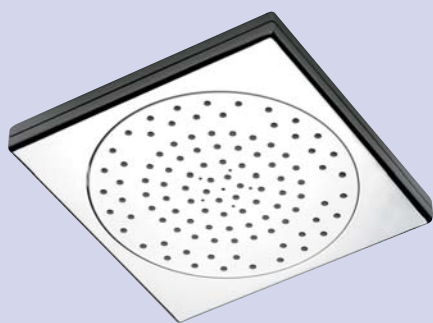

*Flat shower head
antilimestone Ø 240*

Art 2665

Soffione a pioggia
Ø 240 anticalcare

*Shower head
anti-limestone Ø 240*

Art 2635

Soffione doccia anticalcare in **ABS cromato**
ovale 304x204 con raccordo "Alta Qualità"

*ABS shower head antilimestone oval 304x204
with brass swivel "High Quality"*

Art 2670

Soffione doccia anticalcare
cromo-satinato ø 230

*Shower head antilimestone
chrome-satin ø 230*

Art 2581T

Colonna doccia a ponte
in ottone regolabile in altezza
da mm 750 a mm 1030 semplice