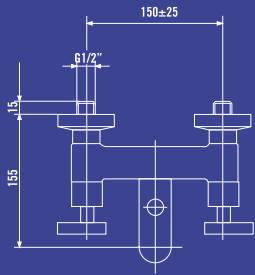

SERIE ELLE

Art. 245Y2000CH1C