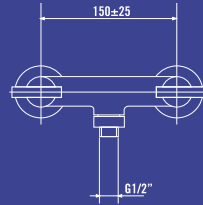

Art. 245Y1002CH1C