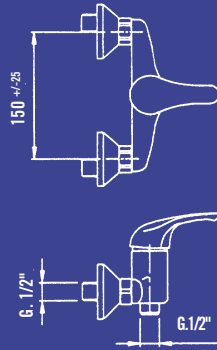

Art. 401E1002CH1C