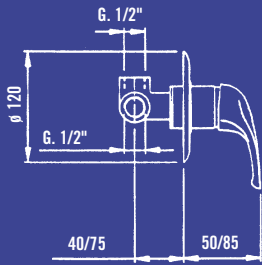

SERIE DIEDRA

Art. 401E1000CH1C