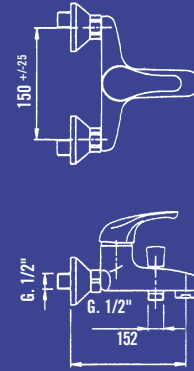

Art. 401E2000CH1C