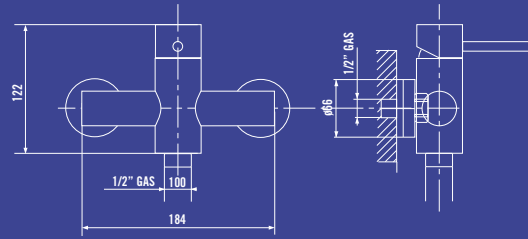

Mixer monocomando per bidet con scarico automatico 1" 1/4

Single lever bidet mixer with automatic pop-up waste 1" 1/4

Art 106S6000CH1B

Mixer monocomando per lavello

Single lever sink mixer

SERIE CILINDRO

Art. 106S1000CH1C