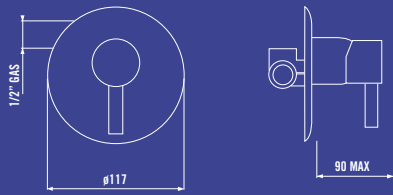

Mixer monocomando per bidet con scarico automatico 1" 1/4

Single lever bidet mixer with automatic pop-up waste 1" 1/4

Art 106S6000CH1B

Mixer monocomando per lavello

Single lever sink mixer

SERIE CILINDRO

Art. 106S1000CH1C