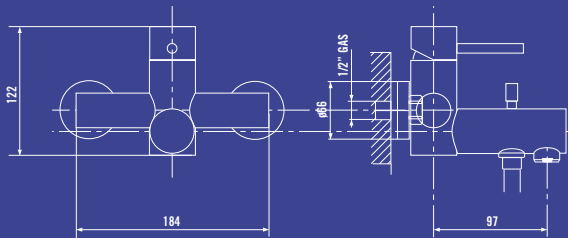

Art. 106S2000CH1C