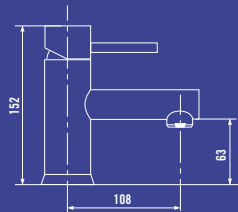

Art. 106S3001CH1B