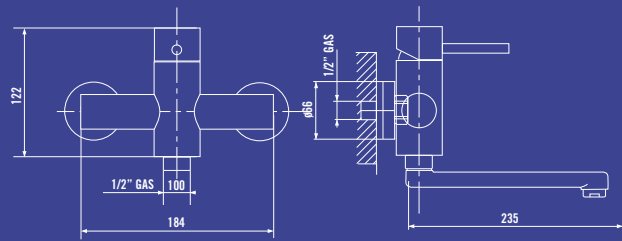

Art. 106S5000CH1C