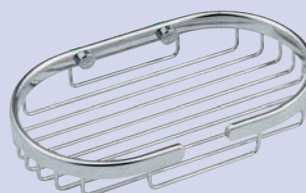

Dispenser
Soap dispenser

Art CZ140

Portasalvietta cm. 60
Towel holder cm. 60

Art CZ150

Portasalvietta cm. 40
Towel holder cm. 40

Art CZ240

Mensola cm. 60
Shelf cm. 60

Art TZ120

Portasapone grande 21x11
Big soap holder 21x11

Art TZ120/S

Portasapone piccolo 14x11
Small soap holder 14x11

Art TZ130

Portasapone grande 30x13
Big soap holder 30x13

Art TZ130/S

Portasapone piccolo 20x12
Small soap holder 20x12

Art TZ150

Portasalvietta doppio cm. 60
Double towel holder cm. 60

Art TZ155

Maniglione vasca cm. 40
Grab-bar cm. 40

Art TZ157

Maniglione vasca cm. 60
Grab-bar cm. 60

Art **TZ125**

Portasapone grande 30x18x18
Big soap holder 30x18x18