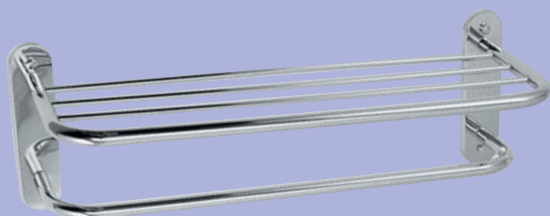

Dispenser
Soap dispenser

Art CZ140

Portasalvietta cm. 60
Towel holder cm. 60

Art CZ150

Portasalvietta cm. 40
Towel holder cm. 40

Art CZ240

Mensola cm. 60
Shelf cm. 60

Art TZ120

Portasapone grande 21x11
Big soap holder 21x11

Art TZ120/S

Portasapone piccolo 14x11
Small soap holder 14x11

Art TZ130

Portasapone grande 30x13
Big soap holder 30x13

Art TZ130/S

Portasapone piccolo 20x12
Small soap holder 20x12

Art TZ150

Portasalvietta doppio cm. 60
Double towel holder cm. 60

Art TZ155

Maniglione vasca cm. 40
Grab-bar cm. 40

Art TZ157

Maniglione vasca cm. 60
Grab-bar cm. 60

Art **TZ125**

Portasapone grande 30x18x18
Big soap holder 30x18x18