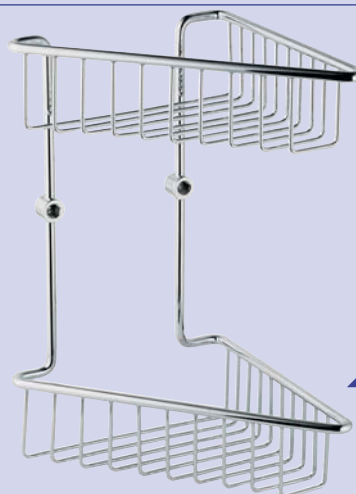

Dispenser
Soap dispenser

Art CZ140

Portasalvietta cm. 60
Towel holder cm. 60

Art CZ150

Portasalvietta cm. 40
Towel holder cm. 40

Art CZ240

Mensola cm. 60
Shelf cm. 60

Art TZ120

Portasapone grande 21x11
Big soap holder 21x11

Art TZ120/S

Portasapone piccolo 14x11
Small soap holder 14x11

Art TZ130

Portasapone grande 30x13
Big soap holder 30x13

Art TZ130/S

Portasapone piccolo 20x12
Small soap holder 20x12

Art TZ150

Portasalvietta doppio cm. 60
Double towel holder cm. 60

Art TZ155

Maniglione vasca cm. 40
Grab-bar cm. 40

Art TZ157

Maniglione vasca cm. 60
Grab-bar cm. 60

Art **TZ125**

Portasapone grande 30x18x18
Big soap holder 30x18x18

Art **TZ125/S**

Portasapone piccolo 24x12x12
Small soap holder 24x12x12

Art **TZ135**

Portasapone doppio
angolare 18x18
*Corner double soap
holder 18x18*

Art **TZ140**

Portasapone doppio
19x19x31h
*Double soap holder
19x19x31h*