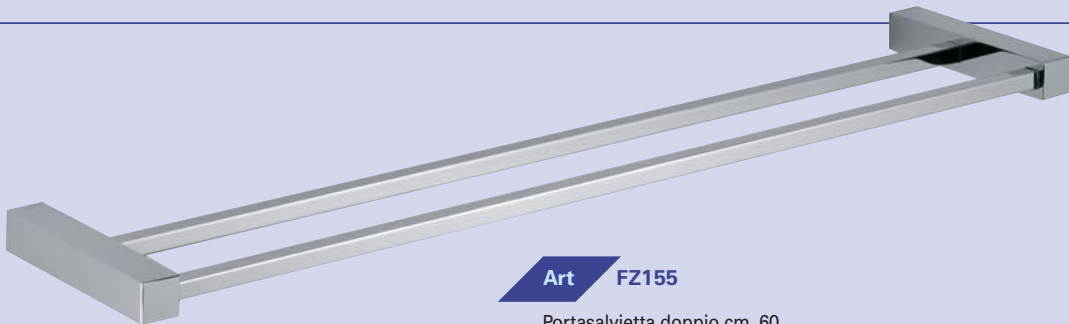

Portarotolo
Toilet roll holder

Art FZ155

Portasalvietta doppio cm. 60
Double towel holder cm. 60

Art FZ240

Mensola cm. 60
Shelf cm. 60

Art GZ100

Portabicchiere
Tumbler holder

Art GZ180