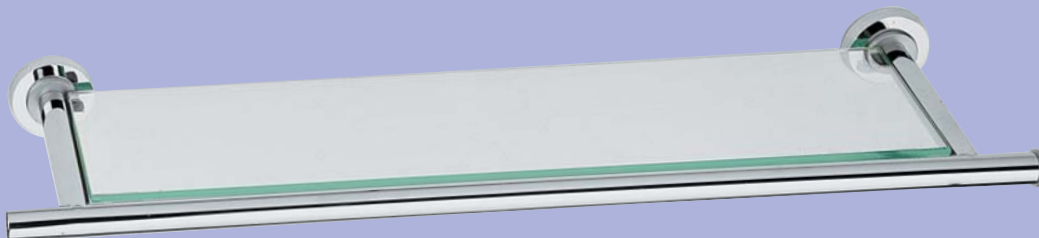

Art GZ155

Portasalvietta doppio cm. 60
Double towel holder cm. 60

Art GZ240

Mensola cm. 60
Shelf cm. 60

Art AZ100

Portabicchiere
Tumbler holder

Art AZ180

Attaccapanni
Robe hook