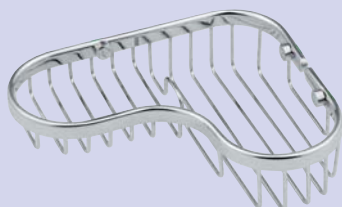

Portasapone grande 21x11
Big soap holder 21x11

Art TZ120/S

Portasapone piccolo 14x11
Small soap holder 14x11

Art TZ130

Portasapone grande 30x13
Big soap holder 30x13

Art TZ130/S

Portasapone piccolo 20x12
Small soap holder 20x12

Art TZ150

Portasalvietta doppio cm. 60
Double towel holder cm. 60

Art TZ155

Maniglione vasca cm. 40
Grab-bar cm. 40

Art TZ157

Maniglione vasca cm. 60
Grab-bar cm. 60

Art **TZ125**

Portasapone grande 30x18x18
Big soap holder 30x18x18

Art **TZ125/S**

Portasapone piccolo 24x12x12
Small soap holder 24x12x12

Art **TZ135**

Portasapone doppio
angolare 18x18
*Corner double soap
holder 18x18*

Art **TZ140**

Portasapone doppio
19x19x31h
*Double soap holder
19x19x31h*