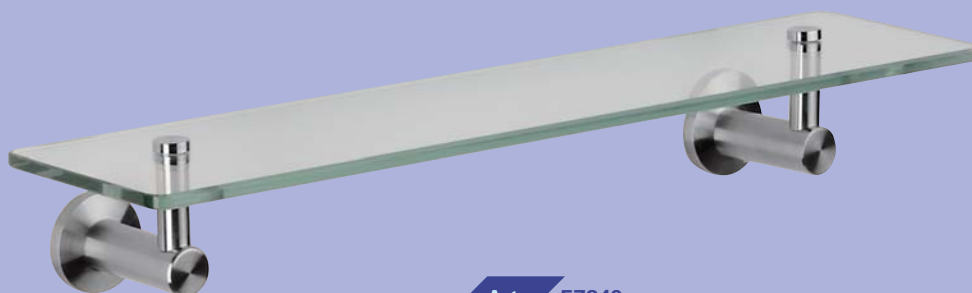

Art EZ125

Dispenser
Soap dispenser

Art EZ200

Portarotolo
Toilet roll holder

Art EZ155

Portasalvietta doppio cm. 60
Double towel holder cm. 60

Art EZ240

Mensola cm. 60
Shelf cm. 60