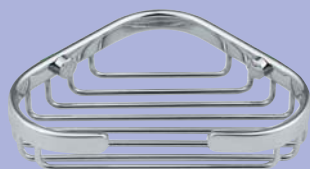

Portasapone grande 21x11
Big soap holder 21x11

Art TZ120/S

Portasapone piccolo 14x11
Small soap holder 14x11

Art TZ130

Portasapone grande 30x13
Big soap holder 30x13

Art TZ130/S

Portasapone piccolo 20x12
Small soap holder 20x12

Art TZ150

Portasalvietta doppio cm. 60
Double towel holder cm. 60

Art TZ155

Maniglione vasca cm. 40
Grab-bar cm. 40

Art TZ157

Maniglione vasca cm. 60
Grab-bar cm. 60

Art **TZ125**

Portasapone grande 30x18x18
Big soap holder 30x18x18

Art **TZ125/S**

Portasapone piccolo 24x12x12
Small soap holder 24x12x12

Art **TZ135**

Portasapone doppio
angolare 18x18
*Corner double soap
holder 18x18*

Art **TZ140**

Portasapone doppio
19x19x31h
*Double soap holder
19x19x31h*